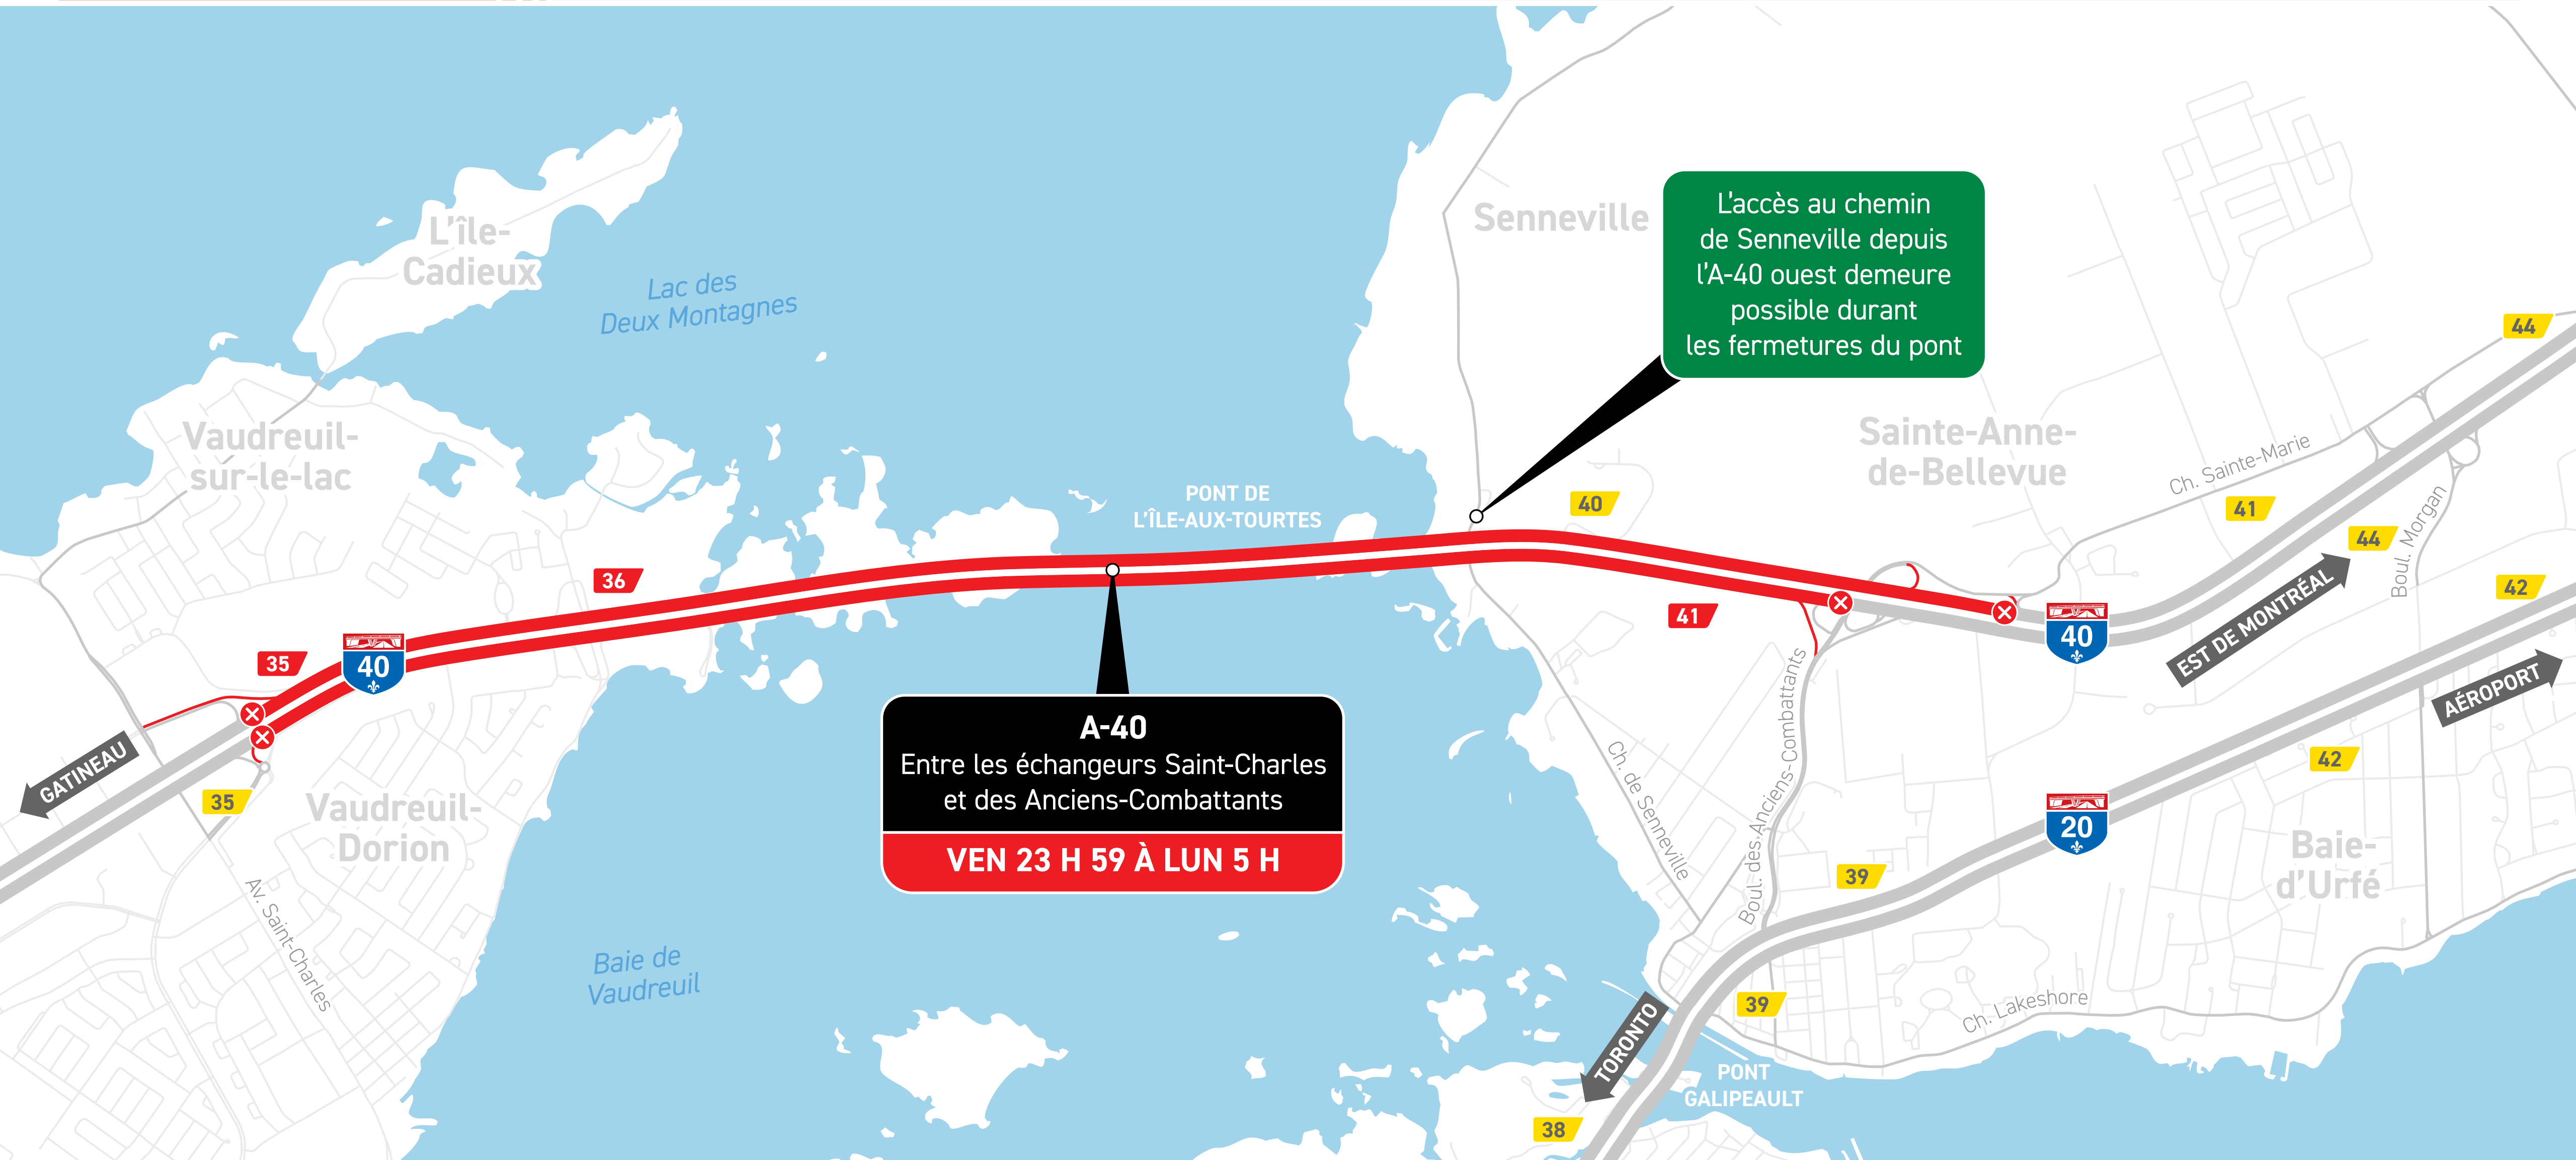

# Pont de l'Île-aux-Tourtes

DU 1<sup>er</sup> AU 4 NOVEMBRE

**ALERTE CONGESTION**

Fermeture complète

Fermeture complète de nuit

Fermeture partielle (# voie ouverte)

**A-40**  
 Entre les échangeurs Saint-Charles  
 et des Anciens-Combattants  
**VEN 23 H 59 À LUN 5 H**

L'accès au chemin  
 de Senneville depuis  
 l'A-40 ouest demeure  
 possible durant  
 les fermetures du pont